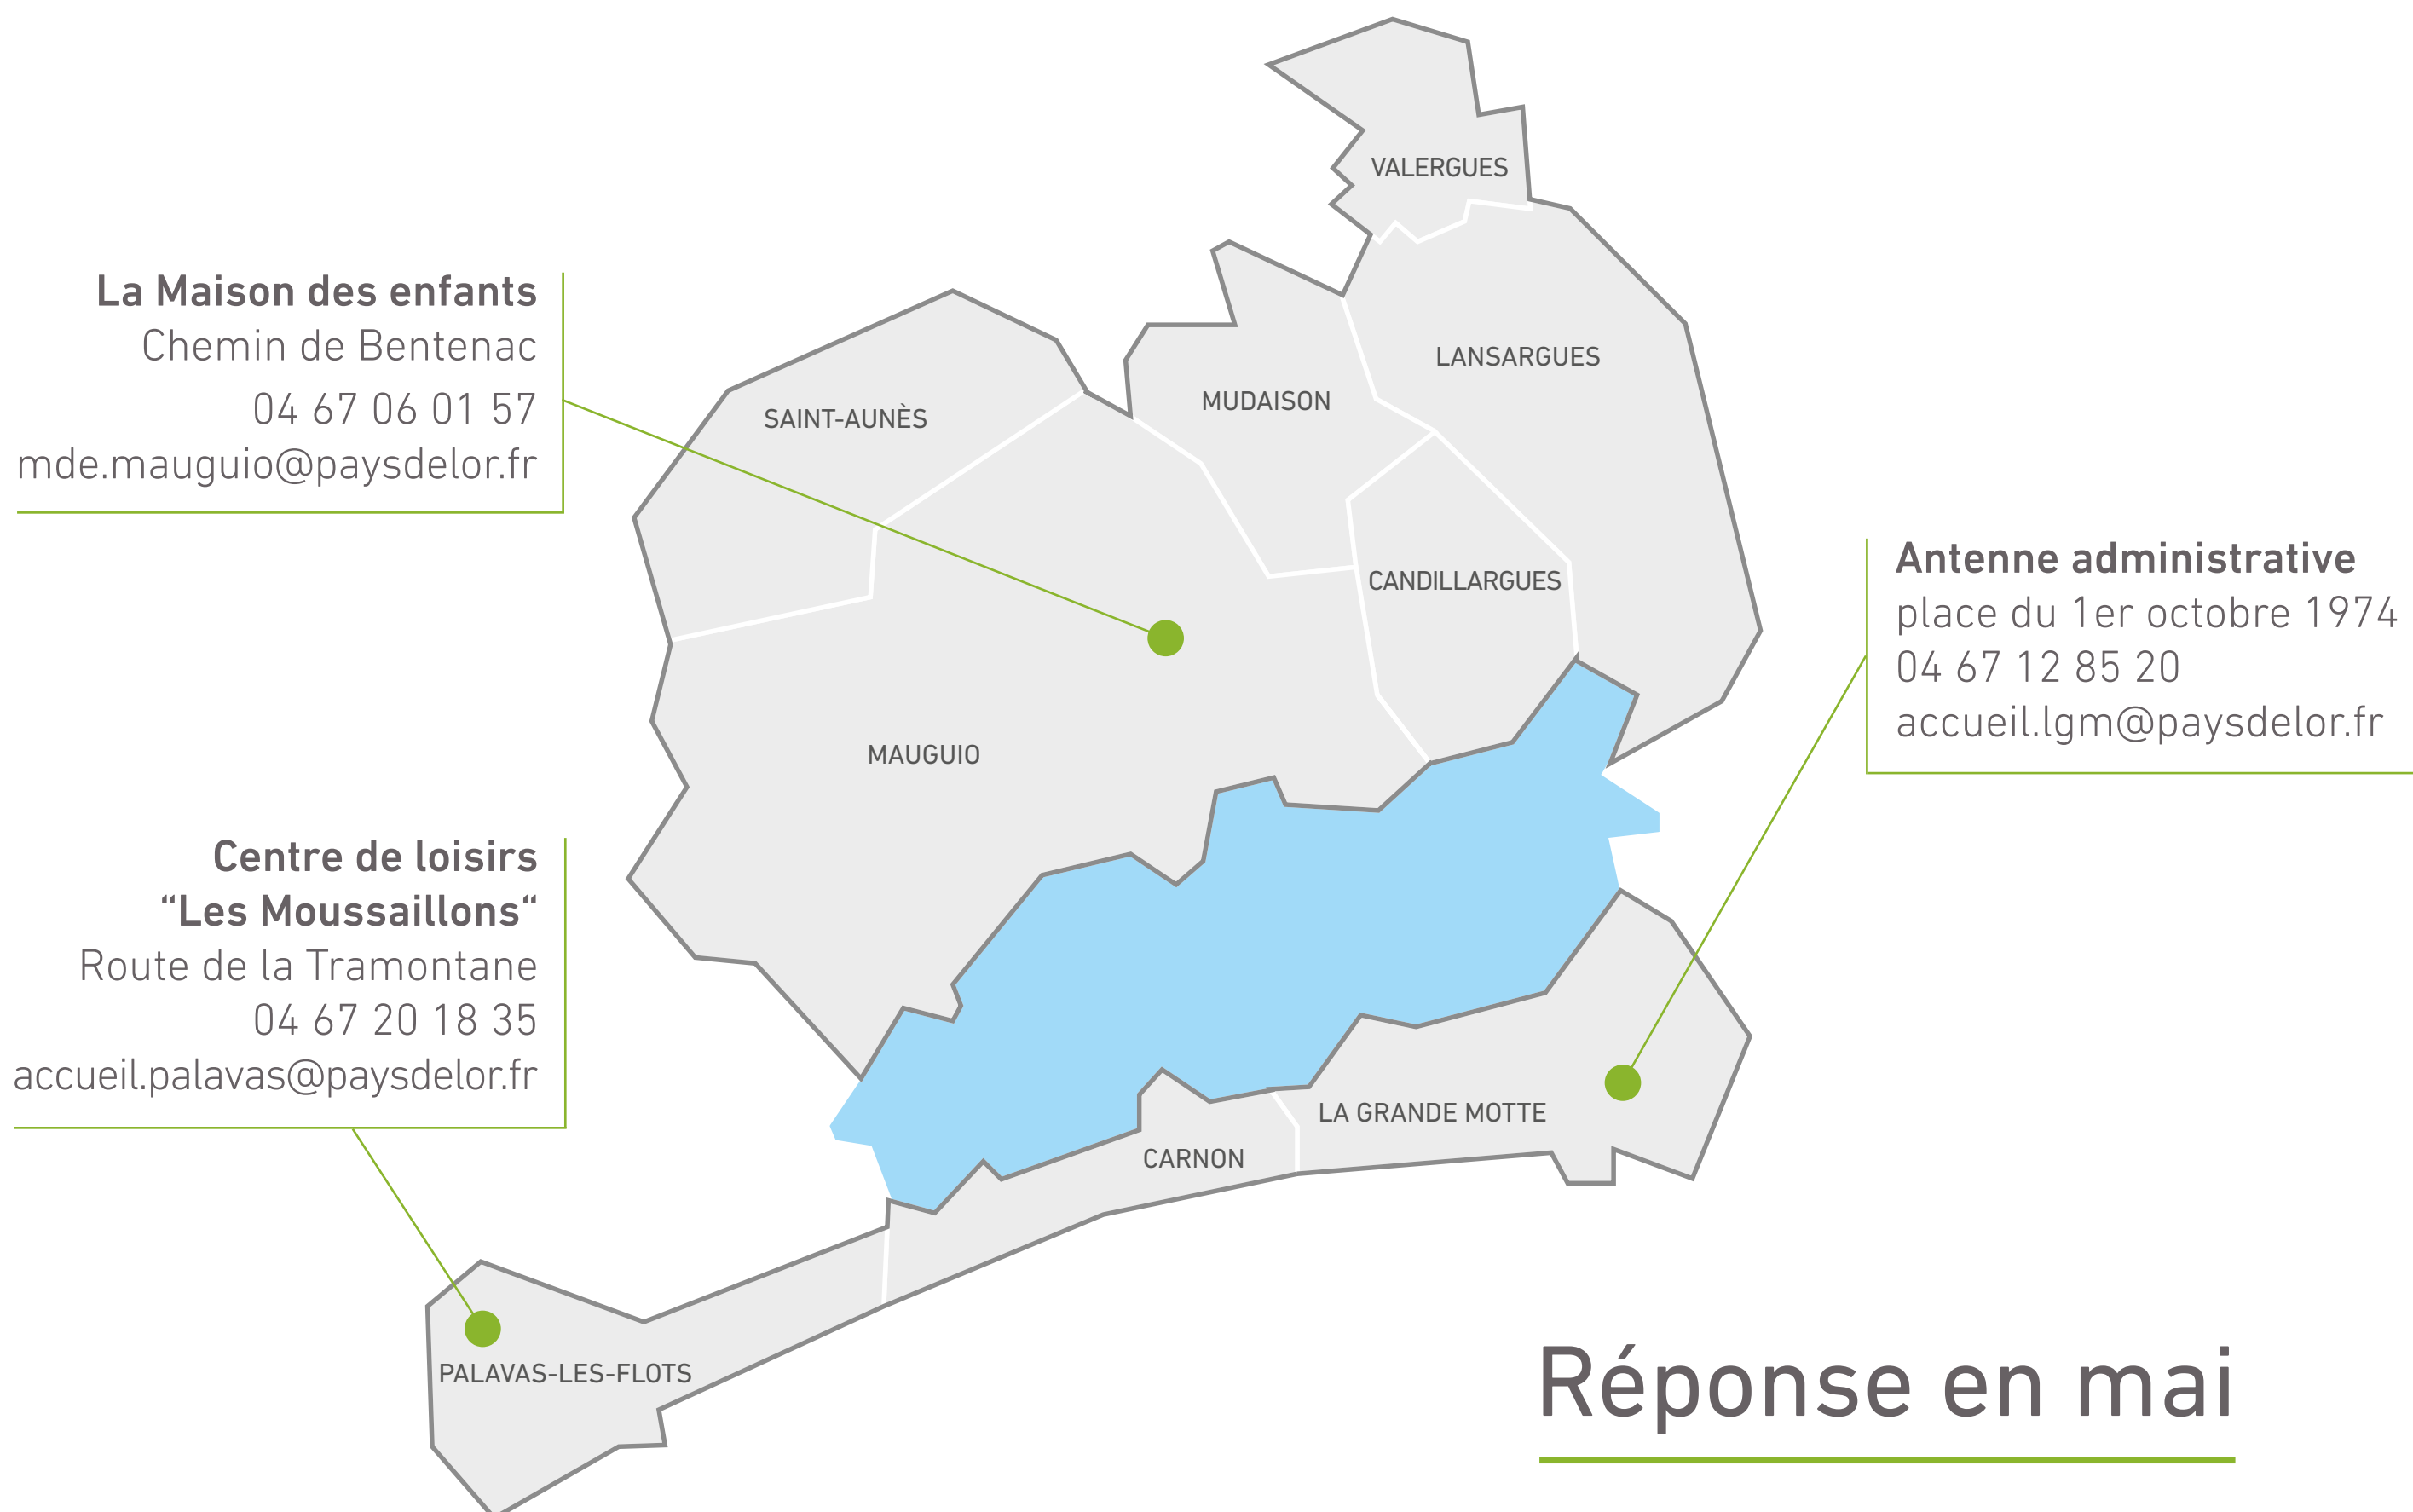

Plus tôt je sais,
mieux c'est !

RENTRÉE 2017

DOSSIER DE DEMANDE D'ACCUEIL EN CRÈCHE

Retrait des dossiers (du 13/02 au 10/03) soit :

- en téléchargeant le dossier sur le site de l'Agglomération "D'Clic"
<http://portail-ca-paysdelor.ciril.net> > onglet Documents à télécharger
- en me déplaçant dans l'antenne administrative de référence
- en faisant une demande de dossier par mail